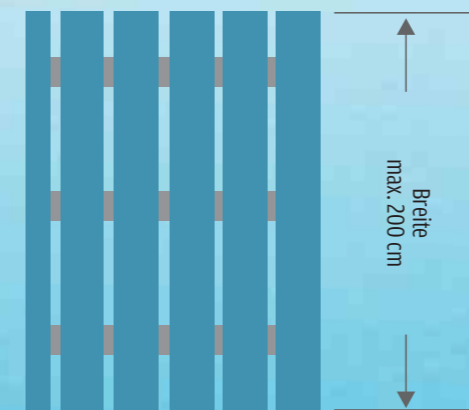

Supergrip Hygienematten aus Hart-PVC sind von Natur aus resistent gegen Bakterien und Pilze. Die porenfreie und wasserabweisende Oberfläche bietet keinen Nährboden. Auch Algen und Schmutzpartikel können sich nicht festsetzen.

Die leicht gewölbte Oberfläche der Profilstäbe lässt Wasser schnell ablaufen. Allseitiger Wasserablauf. Rutschhemmende Eigenschaften nach DIN 51097/GUV 26.17 - Anwendungsbereich A+B.

Selbst die Reinigung macht Vergnügen. Nur mit Wasser abspritzen und die Matte wird hygienisch sauber. Es können sich keine Haare und Schmutzflocken festsetzen; sie werden bei regelmäßiger Reinigung sofort weggespült. Die Matten sind weitestgehend chemikalienbeständig und durch gebräuchliche Reinigungsmittel und mit Hochdruckreinigern zu säubern.

Für die Bodenreinigung lassen sich die Badematten durch die flexiblen Unterleisten einfach aufrollen und platzsparend deponieren.

Die Oberflächenstruktur macht barfuss gehen nicht nur sicher sondern auch sehr angenehm, da sie die Durchblutung fördert und eine leicht massierende Wirkung auf die Fußsohlen hat.

Anfertigung immer: Individuell nach Maß, nur ca. 2 Wochen Lieferzeit!
Bitte bei Bestellung gewünschte Farbe und Größe angeben.

Bestell-Nr. 2810