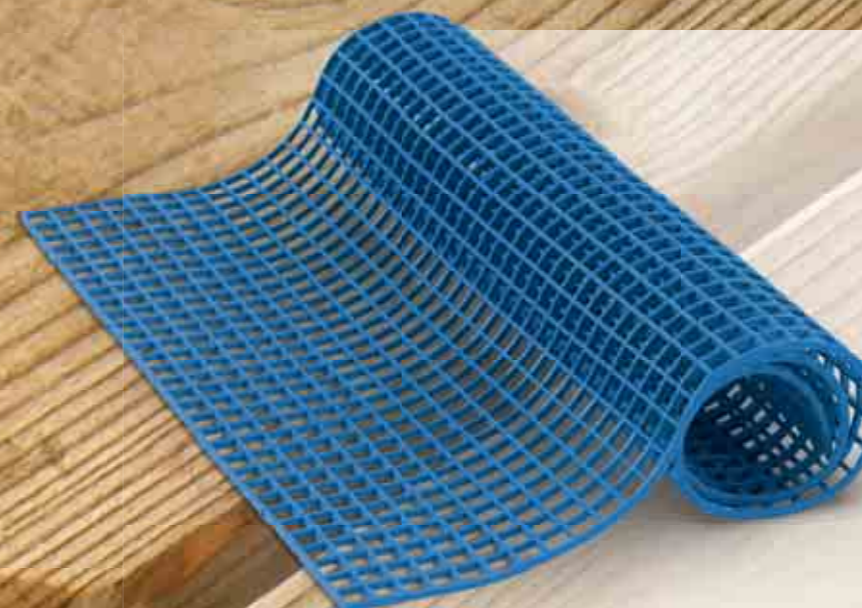

Profi-Bodenbeläge

Auf den nächsten Seiten finden Sie Bodenbeläge für alle Einsatzbereiche - hier findet jeder individuell das Passende für seine Wünsche.

Wir beraten Sie gerne, welcher Bodenbelag der Beste für Ihren Einsatzbereich ist!

Überzeugen Sie sich auch hier von der einmaligen »Finnsa-Qualität« und profitieren Sie von 44 Jahren Erfahrung!

Sicheres Auftreten
mit Finnsa Bodenbelägen
und Matten