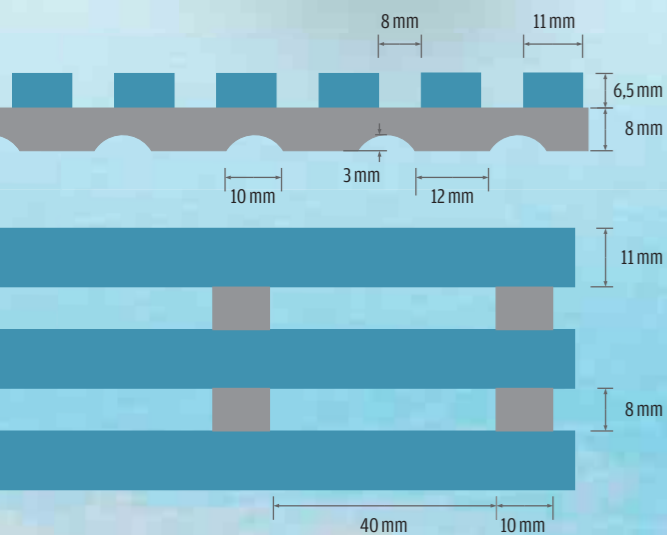

Die Soft-Badematte...

...die dem Raum Farbe gibt. ...die überall passt. ...die Nassbereiche sicherer macht.
Zentimetergenaue Maßanfertigung (Breite max. 1,20 m - Länge max. 15 m)

Supergrip-Hygienematte »Soft«

für Nassbereiche mit allseitigem Wasserablauf

Gegenüber der Supergrip-Hygienematte (siehe vorherige Seiten) bietet diese Matte weiche elastische Oberleisten. Das Material ist sowohl antibakteriell und fungizid für beste Hygiene ausgerüstet. Außerdem ist diese Matte UV-beständig und somit auch bestens für dauerhaften Einsatz im Außen- wie Innenbereich geeignet.

Rutschfest nach DIN 51097, Bewertungsgruppe A + B + C
Bitte bei Bestellung gewünschte Farbe und Größe angeben.
Anfertigung individuell nach Maß - nur ca. 2 Wochen Lieferzeit!

Lieferbare Farben: grau, blau, rot, orange, gelb, creme. Lieferbar bis zu einer Breite von 1,20 m und 15 m Länge.

Bestell-Nr 2820