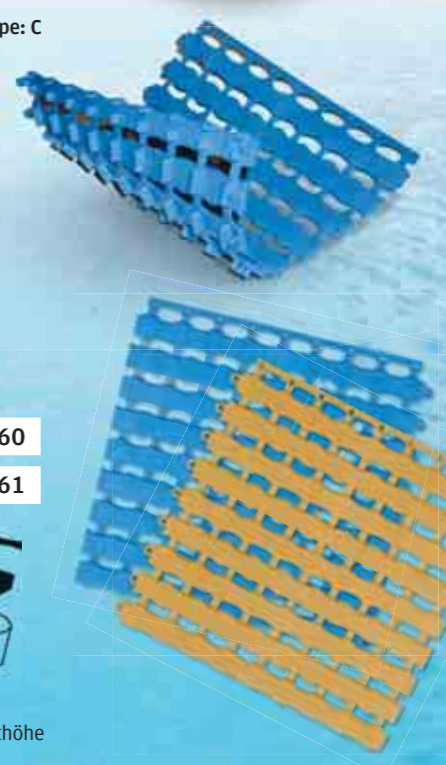

Herontile-Hygiene-fliesen

Endlich können wir Ihnen einen Bodenbelag anbieten, welcher viele positive Eigenschaften vereint. Ideal für Laufwege und Flächenverlegung im nassbelasteten Badebereich.

- rutschhemmend nach DIN 51 097 - Bewertungsgruppe: C
- warm und hygienisch
- Profi-Clipsystem - keine sichtbaren Verbindungsstellen - feste Verbindung
- Wasser-Drainagesystem
- Komfort-Barfußfliese
- pflegeleicht und aufrollbar
- ideale Größe - 33 x 33 cm
- einfach zuschneidbar

Sanitized - antibakteriell und antifungizid ausgerüstet
Herontile - 15 mm hoch - 33 x 33 cm

ocean-blau	Bestell-Nr. 4060
beige	Bestell-Nr. 4061