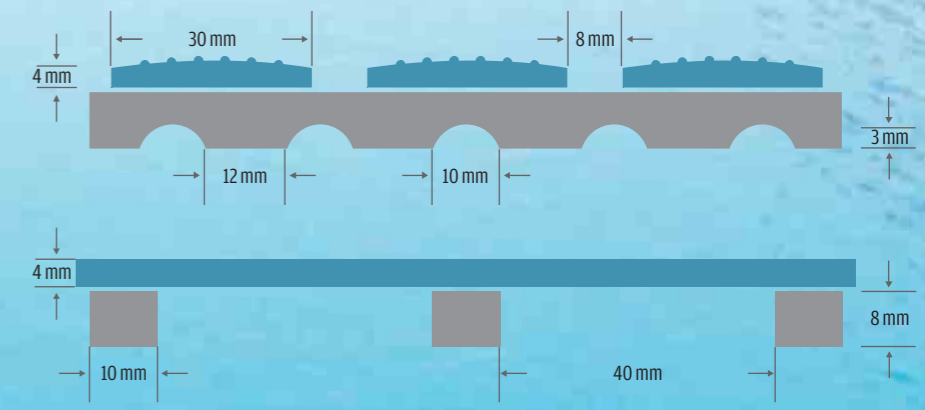

Supergrip Hygienematten aus Hart-PVC sind von Natur aus resistent gegen Bakterien und Pilze. Die porenfreie und wasserabweisende Oberfläche bietet keinen Nährboden. Auch Algen und Schmutzpartikel können sich nicht festsetzen.

Die leicht gewölbte Oberfläche der Profilstäbe lässt Wasser schnell ablaufen. Allseitiger Wasserablauf. Rutschhemmende Eigenschaften nach DIN 51097/GUV 26.17 - Anwendungsbereich A+B.

Selbst die Reinigung macht Vergnügen. Nur mit Wasser abspritzen und die Matte wird hygienisch sauber. Es können sich keine Haare und Schmutzflocken festsetzen; sie werden bei regelmäßiger Reinigung sofort weggespült. Die Matten sind weitestgehend chemikalienbeständig und durch gebräuchliche Reinigungsmittel und mit Hochdruckreinigern zu säubern.

Anfertigung immer: Individuell nach Maß, nur ca. 2 Wochen Lieferzeit!
Bitte bei Bestellung gewünschte Farbe und Größe angeben.

Bestell-Nr. 2810

Die Soft-Badematte...

...die dem Raum Farbe gibt. ...die überall passt. ...die Nassbereiche sicherer macht.
Zentimetergenaue Maßanfertigung (Breite max. 1,20 m - Länge max. 15 m)