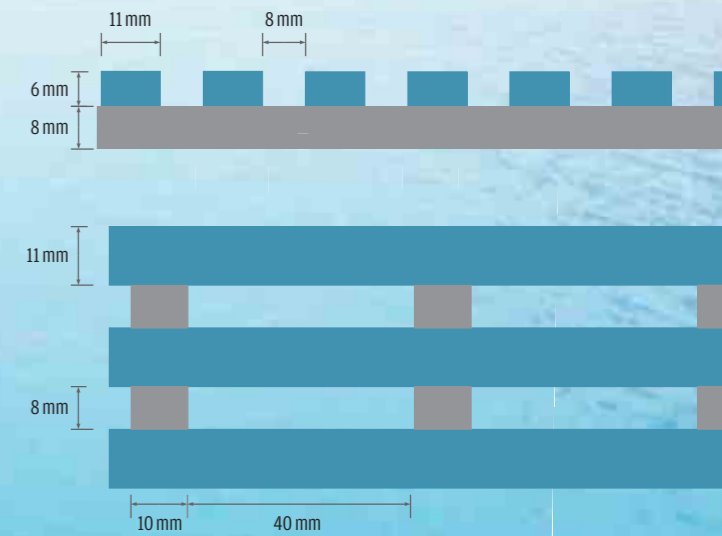

Hygienematte »Kork«

Exklusiv und zugleich umweltbewusst -
Naturrohstoff Kork in moderner Optik

Diese Matte bildet eine ideale Symbiose von Kork und Kunststoff. Hier wurden die Vorteile einer PVC-Matte (Hygiene und Sicherheit) mit einer sehr ansprechenden und modernen natürlichen Optik verbunden. Die komplette Matte ist PVC-frei. Natürlich ist diese Matte fungizid ausgerüstet und somit ideal für den Barfuß- und Nassbereich.

- Oberleisten mit Naturkork, Unterleisten braun
- Resistent gegen die Bildung von Pilzen
- Rutschfest nach DIN 51097, Bewertungsgruppe C
- UV-beständig

Bitte bei Bestellung gewünschte Größe angeben.
Anfertigung individuell nach Maß - nur ca. 2 Wochen Lieferzeit!

Lieferbar bis zu einer Breite von 1,20 m und 15 m Länge.

Bestell-Nr 2830