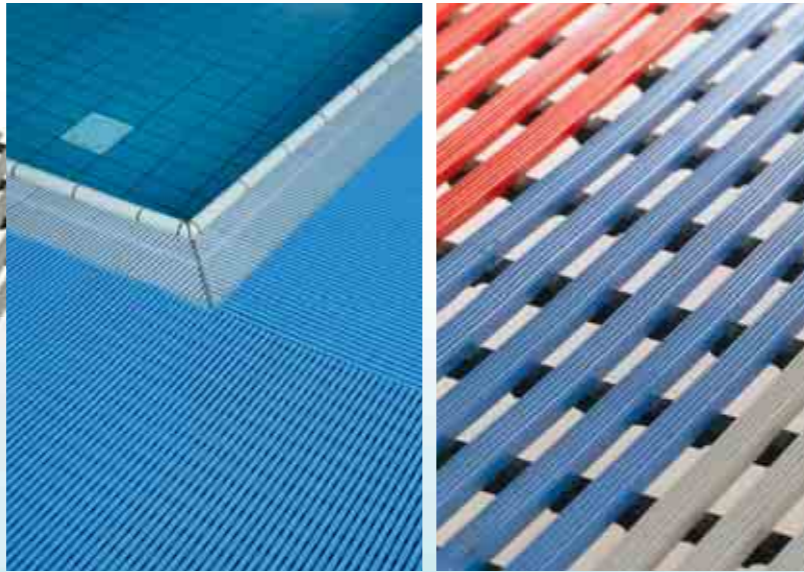

Die Soft-Badematte...

...die dem Raum Farbe gibt. ...die überall passt. ...die Nassbereiche sicherer macht.
Zentimetergenaue Maßanfertigung (Breite max. 1,20 m - Länge max. 15 m)

Supergrip-Hygienematte »Soft«

für Nassbereiche mit allseitigem Wasserablauf

Gegenüber der Supergrip-Hygienematte (siehe vorherige Seiten) bietet diese Matte weiche elastische Oberleisten. Das Material ist sowohl antibakteriell und fungizid für beste Hygiene ausgerüstet. Außerdem ist diese Matte UV-beständig und somit auch bestens für dauerhaften Einsatz im Außen- wie Innenbereich geeignet.

Rutschfest nach DIN 51097, Bewertungsgruppe A + B + C
Bitte bei Bestellung gewünschte Farbe und Größe angeben.
Anfertigung individuell nach Maß - nur ca. 2 Wochen Lieferzeit!

Lieferbare Farben: grau, blau, rot, orange, gelb, creme. Lieferbar bis zu einer Breite von 1,20 m und 15 m Länge.

Bestell-Nr 2820