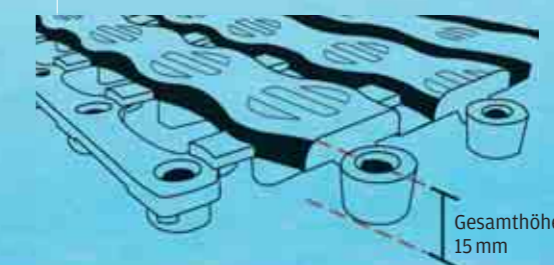

Herontile-Hygiene-fliesen

Endlich können wir Ihnen einen Bodenbelag anbieten, welcher viele positive Eigenschaften vereint. Ideal für Laufwege und Flächenverlegung im nassbelasteten Badebereich.

- rutschhemmend nach DIN 51 097 - Bewertungsgruppe: C
- warm und hygienisch
- Profi-Clipsystem - keine sichtbaren Verbindungsstellen - feste Verbindung
- Wasser-Drainagesystem
- Komfort-Barfußfliese
- pflegeleicht und aufrollbar
- ideale Größe - 33 x 33 cm
- einfach zuschneidbar

Sanitized - antibakteriell und antifungizid ausgerüstet
Herontile - 15 mm hoch - 33 x 33 cm

ocean-blau	Bestell-Nr. 4060
beige	Bestell-Nr. 4061