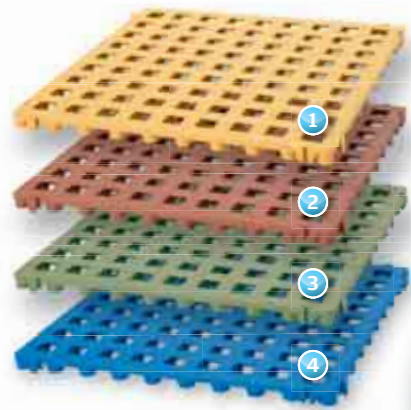

Kunststoff-Bodenrost »Clippy«

Auch für die Sauna geeignet.

Durch den Bodenabstand von 25 mm fußwarm und trocken. Einfaches Zusammenstecken; ebenso schnell wieder zu zerlegen. Einfaches Zuschneiden der Roste mit scharfem Messer. Unempfindlich gegen Chlor und andere Chemikalien. Hygienisch und fußpilzabweisend. Maße: 50 x 50 x 2,5 cm, Gewicht ca. 760 g/Stück. Thermische Belastbarkeit ca. - 20 bis 70° C.

1	Farbe: sandgelb	Bestell-Nr. 4209
2	Farbe: terra	Bestell-Nr. 4211
3	Farbe: resedagrün	Bestell-Nr. 4212
4	Farbe: blau	Bestell-Nr. 4213

Hochwertige
BODENBELÄGE
für alle
Einsatzbereiche

PVC-Badematte

Für alle Nass- und Umkleieräume

Fußpilzabweisend. Einzelmatte 40 x 80 x 0,8 cm. An allen Seiten mittels Zapfensystem zusammensetzbar, so dass jede Fläche auch mit Aussparungen, Mauervorsprüngen usw. ausgelegt werden kann. Die Badematte besteht aus Weich-PVC, welches äußerst robust und trotzdem anschmiegsam für die Füße ist.

1	Farbe: braun	Bestell-Nr. 5613
2	Farbe: beige	Bestell-Nr. 5614
3	Farbe: graphit	Bestell-Nr. 5616