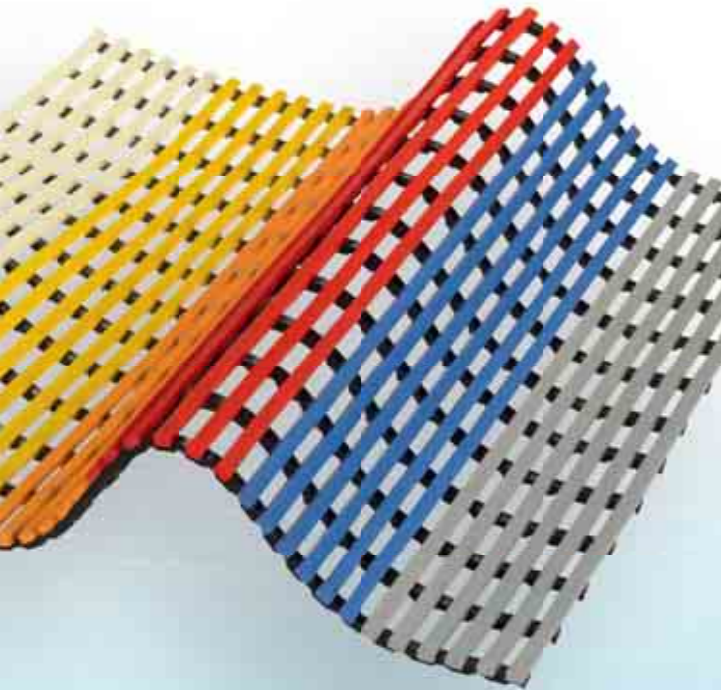

Aufgrund unserer Erfahrungen und der sehr zufriedenen Kunden hat sich unsere Finnsa-Gittermatte als echter Geheimtipp für den Saunaboden erwiesen. Die Gittermatte bildet wegen der großflächigen Kästchenstruktur ein kühlendes Luftkissen zwischen Boden und Füßen. Somit wird ein angenehmes Gehen zu den Saunabänken ermöglicht.

Supergrip-Hygienematte »Soft«

für Nassbereiche mit allseitigem Wasserablauf

Gegenüber der Supergrip-Hygienematte (siehe vorherige Seiten) bietet diese Matte weiche elastische Oberleisten. Das Material ist sowohl antibakteriell und fungizid für beste Hygiene ausgerüstet. Außerdem ist diese Matte UV-beständig und somit auch bestens für dauerhaften Einsatz im Außen- wie Innenbereich geeignet.

Bestell-Nr 2820

Universal-Hygienematte »Kork«

Zentimetergenaue Maßanfertigung (Breite max. 1,20 m - Länge max. 15 m)

Hygienematte »Kork«

Exklusiv und zugleich umweltbewusst -
Naturrohstoff Kork in moderner Optik

Diese Matte bildet eine ideale Symbiose von Kork und Kunststoff. Hier wurden die Vorteile einer PVC-Matte (Hygiene und Sicherheit) mit einer sehr ansprechenden und modernen natürlichen Optik verbunden. Die komplette Matte ist PVC-frei. Natürlich ist diese Matte fungizid ausgerüstet und somit ideal für den Barfuß- und Nassbereich.