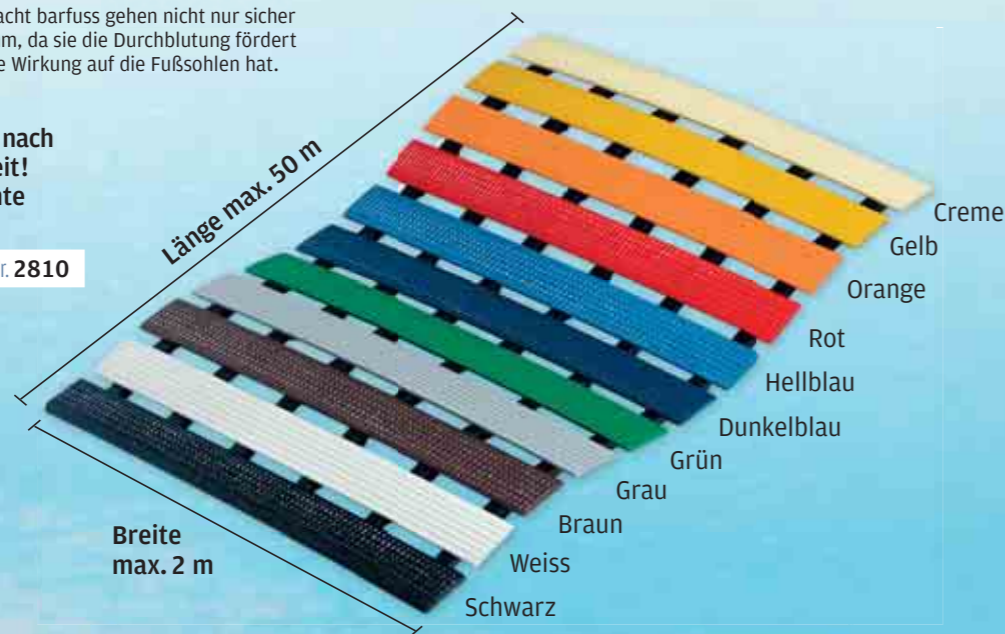

Supergrip Hygienematten aus Hart-PVC sind von Natur aus resistent gegen Bakterien und Pilze. Die porenfreie und wasserabweisende Oberfläche bietet keinen Nährboden. Auch Algen und Schmutzpartikel können sich nicht festsetzen.

Die leicht gewölbte Oberfläche der Profilstäbe lässt Wasser schnell ablaufen. Allseitiger Wasserablauf. Rutschhemmende Eigenschaften nach DIN 51097/GUV 26.17 - Anwendungsbereich A+B.

Selbst die Reinigung macht Vergnügen. Nur mit Wasser abspritzen und die Matte wird hygienisch sauber. Es können sich keine Haare und Schmutzflocken festsetzen; sie werden bei regelmäßiger Reinigung sofort weggespült. Die Matten sind weitestgehend chemikalienbeständig und durch gebräuchliche Reinigungsmittel und mit Hochdruckreinigern zu säubern.

Für die Bodenreinigung lassen sich die Badematten durch die flexiblen Unterleisten einfach aufrollen und platzsparend deponieren.

Die Oberflächenstruktur macht barfuss gehen nicht nur sicher sondern auch sehr angenehm, da sie die Durchblutung fördert und eine leicht massierende Wirkung auf die Fußsohlen hat.

Anfertigung immer: Individuell nach Maß, nur ca. 2 Wochen Lieferzeit!
Bitte bei Bestellung gewünschte Farbe und Größe angeben.

Bestell-Nr. 2810