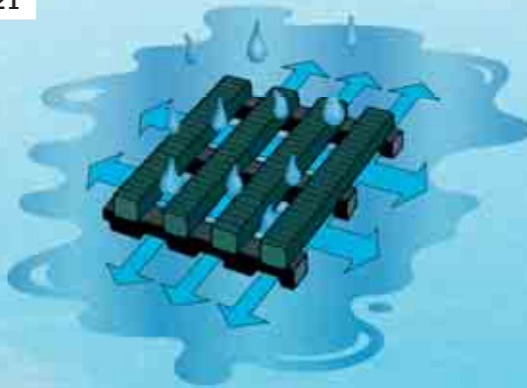

Die Matte für Saunen, Schwimmbäder, Freizeitzentren und alle Nassbereiche, wo man keine Kompromisse eingehen will. Leichtechtes und durchgefärbtes Material. Heronrib 2000 wird aus starkem flexiblem Vinyl hergestellt. Durch die Gitterform ist eine wirksame Drainage gewährleistet. Die Oberfläche ist griffig und rutschhemmend. Das Material enthält antibakterielle und pilzfeindliche Wirkstoffe und somit ist die Matte die perfekte hygienische Lösung. Lieferbar in Rollen zu 10 m Länge oder auf Wunsch in Längenzuschnitten. Breite 75 cm, Gesamthöhe 10 mm.

ganze Rolle 10 m Länge (75 cm breit)

blau	Bestell-Nr. 4010
beige	Bestell-Nr. 4020

in Zuschnitten (75 cm breit), je lfd. Meter

blau	Bestell-Nr. 4011
beige	Bestell-Nr. 4021

- Wirksame Drainage - Wasserablauf
- in Längs- und Querrichtung
- Hygienisch durch antibakterielle und pilzfeindliche Wirkstoffe
- für Innen- und Außenanlagen - lichtecht
- rutschfest nach DIN 51097 Bewertungsgruppe A+B+C
- leicht zuschneidbar
- passt sich unebenen Böden gut an
- verschleißfest, haltbar und wartungsfrei
- leichte Reinigung