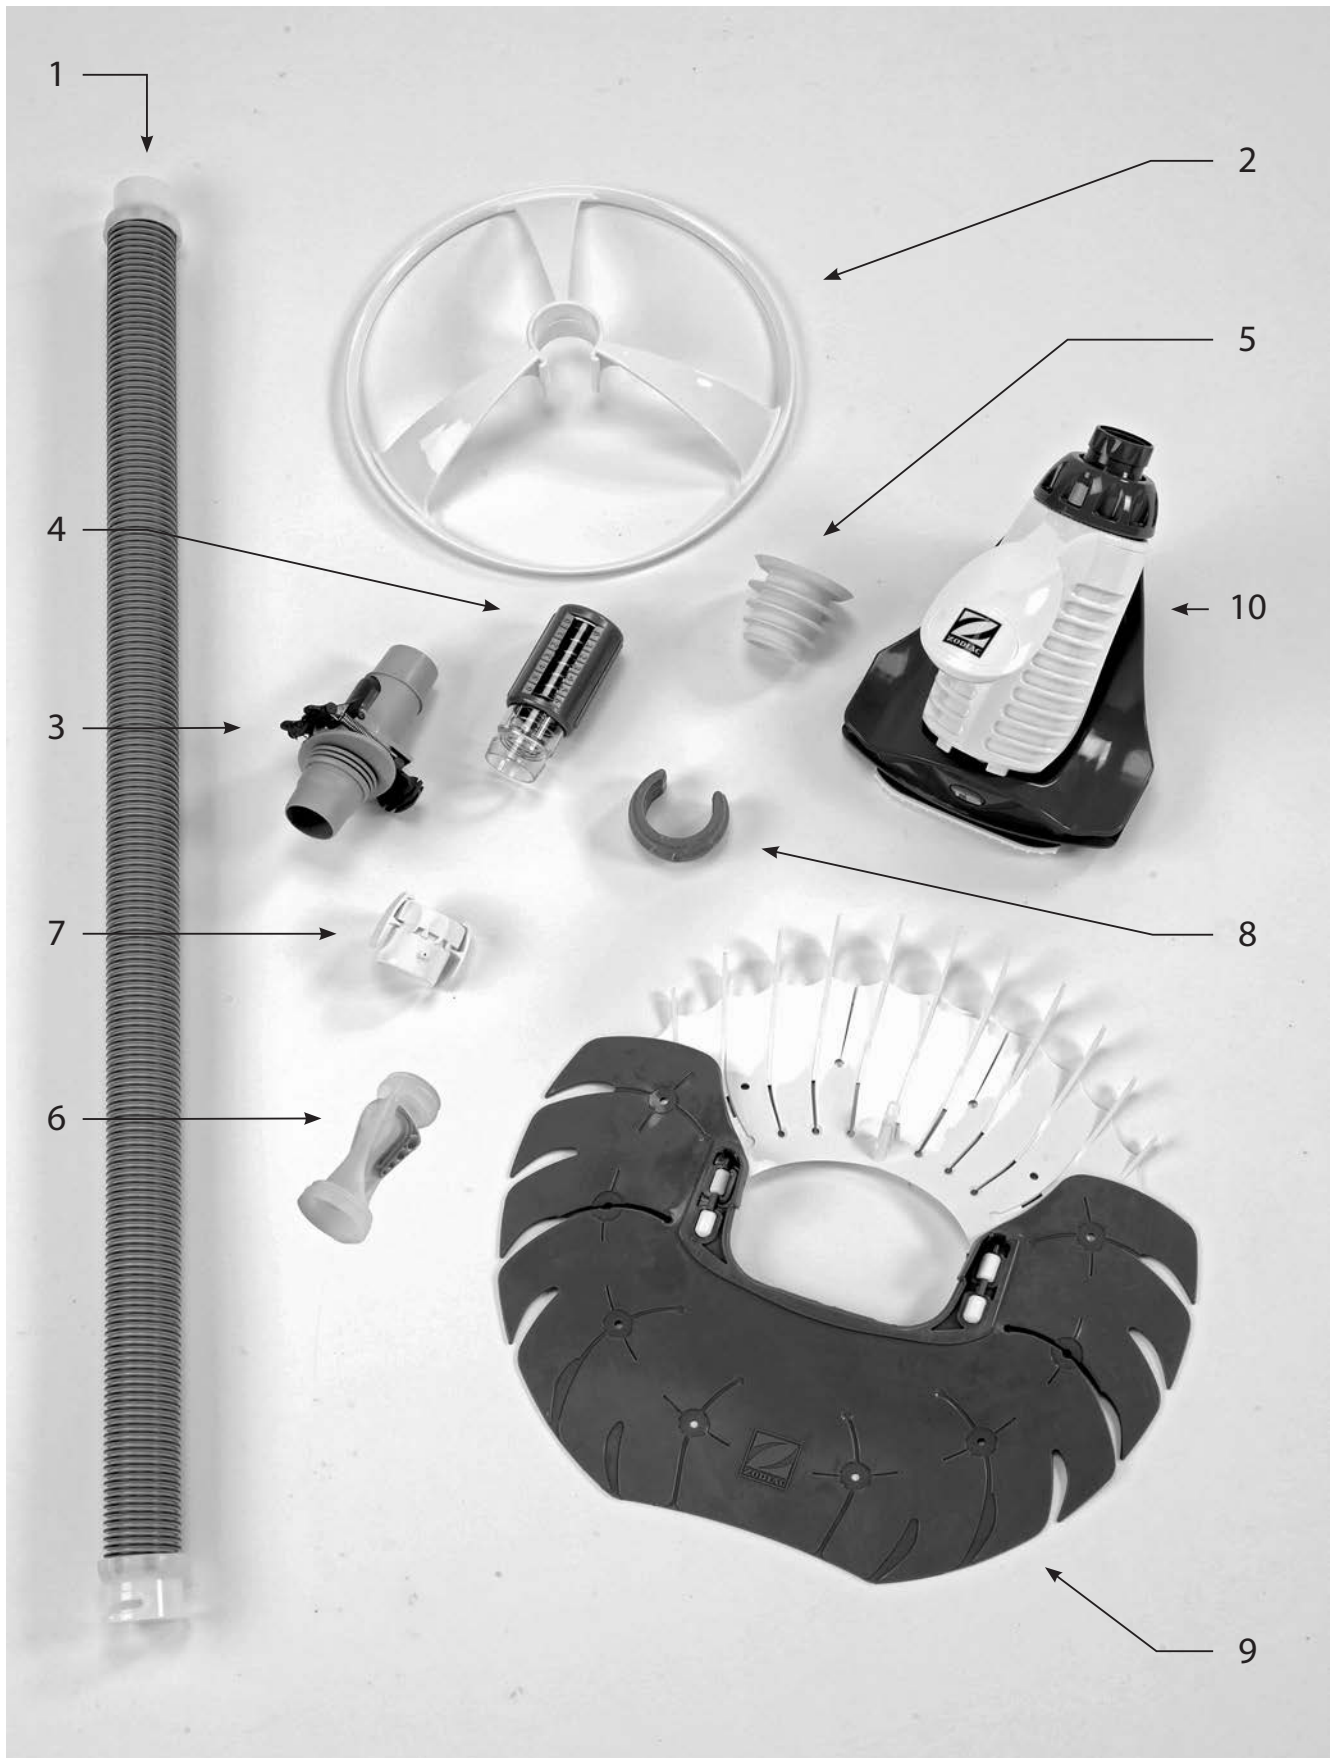

T5 Duo

T5 Duo

Nr.	Bezeichnung	Art. Nr.:	Stück:
1	Twist Lock Schlauchpaket (6x1 m Stück) Twist Lock Schlauch, 1m	W78055 W78056	6
2	T5 Duo Ableitring	W78070P	1
3	Durchflussregelventil	W60055P	1
4	Durchflussmesseinheit	W70335P	1
5	Adapter konisch / Anschlussstück konisch	W69657P	1
6	DiaCyclone Membran	W73010P	1
7	Schlauch Anschlussadapter	W78034P	1
8	C-Clip Schlauch-Gewicht	W83247P	1
9	T5 Duo Scheibe komplett (mit Flexifuss, etc.)	W78027P	1
10	T5 Duo Kopf komplett (ohne Scheibe)	W78040	1